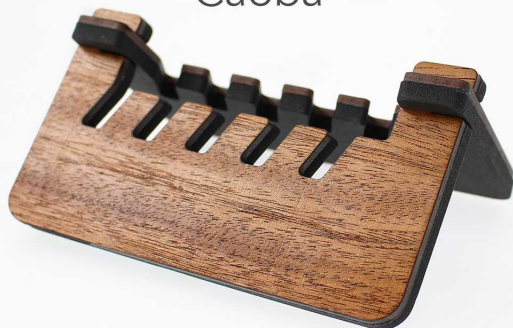

## Tarjetero múltiple Bond DANSK

SKU: g4m-tar-bon

Porta tarjetas de escritorio equipado con múltiples ranuras para almacenar las tarjetas de varias personas en un solo lugar.

### ESPECIFICACIONES

Medidas (cm): 9 x 12 x 15

Peso (kg): 122

Punta (mm): N/A

Tipo: N / A

Material: EVA/Chapa de madera